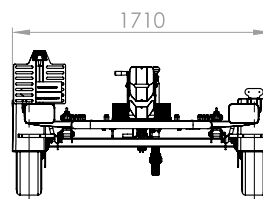

DMC 750 kg

170 kg

580 kg

3228 mm

1710 mm

956 mm

ZNACZENIE IKON / THE MEANING OF THE ICONS BEDEUTUNG VON SYMBOLEN / LA SIGNIFICATION DES ICÔNES

Dopuszczalna masa całkowita [kg]
Gross vehicle weight [kg]
Zulässiges Gesamtgewicht [kg]
Poids total autorisé en charge [kg]

Rodzaj kół
Wheels type
Typ der Räder
Type de roues

Liczba osi [sztuk]
Number of axles
Anzahl der Achsen
Nombre d'essieux

Szerokość
Width
Breite
Largeur

Długość
Length
Länge
Longueur

Wysokość
Height
Höhe
Hauteur