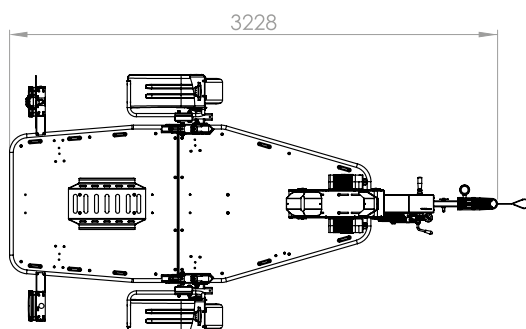

DMC 750 kg

170 kg

580 kg

3228 mm

1710 mm

956 mm

ZNACZENIE IKON / THE MEANING OF THE ICONS BEDEUTUNG VON SYMBOLEN / LA SIGNIFICATION DES ICÔNES

Dopuszczalna masa całkowita [kg]
Gross vehicle weight [kg]
Zulässiges Gesamtgewicht [kg]
Poids total autorisé en charge [kg]