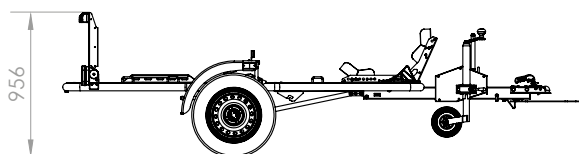

DMC 750 kg

170 kg

580 kg

3228 mm

1710 mm

956 mm

ZNACZENIE IKON / THE MEANING OF THE ICONS BEDEUTUNG VON SYMBOLEN / LA SIGNIFICATION DES ICÔNES

Dopuszczalna masa całkowita [kg]
Gross vehicle weight [kg]
Zulässiges Gesamtgewicht [kg]
Poids total autorisé en charge [kg]